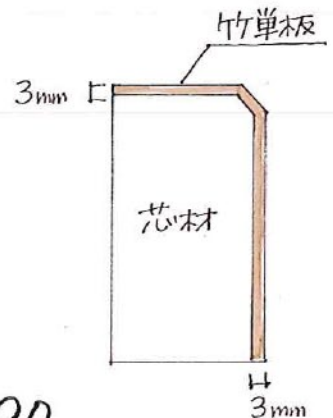

「なんで動物園でカエルかな〜?」と思っていたら、帰りの車内で
カエルの大合唱が!? 他の子も買ってたのね〜 男子って…

他では ないようです

竹貼の玄関框等を作っています

- 特徴
- ① 単板の厚み 3ミリ
 - ② 種類豊富 竹平・タテ
色: ナチュラル・ブラウン
 - ③ 寸法も自由 (付框・式台も作れます)

例) 竹平貼 玄関框 塗装 1,820 × 150 × 90
定価 39,200円

御見積等は